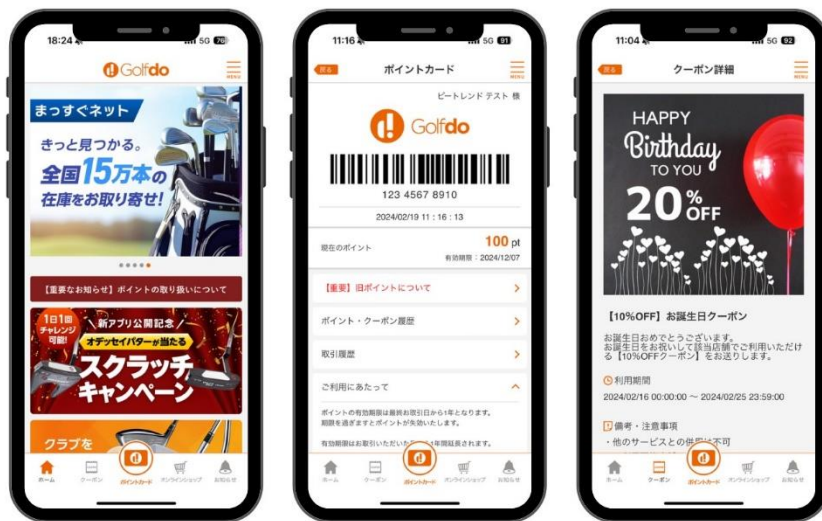

中古ゴルフショップ「ゴルフドゥ！」 新たに「ゴルフドゥ！公式アプリ」を本日リリース および全店のポイントを共通化

株式会社ゴルフ・ドゥ（本社：さいたま市 代表取締役社長：佐久間 功）（以下、当社）は、新たな公式アプリとして、「ゴルフドゥ！公式アプリ」を2024年2月27日（火）にリリースしました。また、「ゴルフドゥ！公式アプリ」のリリースに合わせて、ポイントプログラムを刷新し、「ゴルフドゥ！」全店でポイントを共通化しました。

当社は、2015年に公式アプリとして「ゴルフドゥ！公式アプリ DO-PON!」をリリースしましたが、現在まで主な改修は行わず運用してきました。当然ながら機能面などにおいて老朽化した部分もあり、また、今後「ゴルフドゥ！」店舗と「ゴルフドゥ！オンラインショップ」のポイント共通化の予定もあることから、オムニチャネル化を見据えた完全新作アプリとして「ゴルフドゥ！公式アプリ」のリリースに至りました。

ポイントについては、これまでの利用可能範囲がポイントカードを発行した店舗とその同一法人の店舗に限られており、チェーンメリットを十分に生かし切れていませんでしたが、「ゴルフドゥ！公式アプリ」のリリースに合わせて「ゴルフドゥ！」全店でポイントを共通化し、チェーンメリットに加えてユーザーの利便性向上も図りました。なお、「ゴルフドゥ！」店舗と「ゴルフドゥ！オンラインショップ」とのポイント共通化は2024年度中を予定しています。