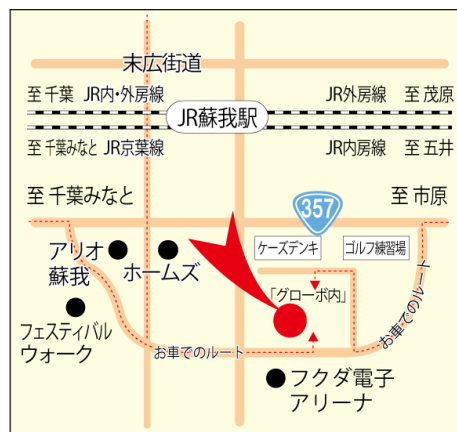

オープニング企画「リニューアルオープンセール」

「リニューアルオープンセール」を12月2日（土）～24日（日）開催します。

- (1) 店内のゴルフクラブ、用品をまとめて2点以上購入で5%OFF（特価品を除く）
- (2) 買取成立で1,000円分の商品券をプレゼント（Sランク品、単品アイアン、訳あり品を除く）
  （商品券はゴルフドゥ！NEXT グローボ蘇我店で、2024年1月2日～31日の間、利用可能）

※注意事項（対象外など）や詳細は、店舗まで直接お問い合わせください。

ゴルフドゥ！NEXT グローボ蘇我店について

- ■所在地：〒260-0835 千葉県千葉市中央区川崎町 1-34 ハーバーシティ蘇我内 GLOBO
- ■TEL：043-305-3300
- ■定休日：なし（元日を除く）*
- ■営業時間：平日 12:00～20:00 土日祝日 11:00～20:00*
- ■試打席：1打席（弾道計測機完備）
- ■駐車場：800台（GLOBOとして）
- ■アクセス：京葉道路「松ヶ丘IC」より車で15分
  館山自動車道「蘇我IC」より車で10分
  JR京葉線「蘇我駅」より徒歩で7分
- ■URL：<https://www.golfdo.co.jp/tenpo/list/globosoga.html>

*予告なく変更になる場合があります。最新情報は店舗へ直接お問合せください。

ゴルフドゥ！STUDIO レッスン&フィッティングとは

ゴルフドゥ！STUDIO レッスン&フィッティングとは、スイングとゴルフクラブの両面からゴルファーの問題を解決に導く新しいスタイルのゴルフスクールです。当ゴルフスクールは、日本プロゴルフ協会（PGA）公認 A 級ティーチングプロであり、クラブフィッターとしての経験も豊富な関雅史プロが監修したメソッドを使用しています。また、レッスンは定額制で受講回数の制限が無く、ゴルフショップならではの中古クラブが借り放題といったお得なオプションサービスもご用意しています。

- ■打席数：5打席
- ■設備：弾道測定システム（スカイトラック）2台、スイング解析システム（スイングナビ）2台
- ■営業時間：平日 12:00～19:50 土日祝日 11:00～19:50
- ■休業日：月、木
- ■URL：<https://lesson.golfdo.com/>（無料体験レッスンはTELまたは店頭にて受付）

株式会社ゴルフ・ドゥについて

株式会社ゴルフ・ドゥは、ゴルフがより身近なスポーツになることを目指し、「ゴルフドゥ！」直営店、同 FC 本部、EC サイト「ゴルフドゥ！オンラインショップ（<https://www.golfdo.com/>）」および「ゴルフウェアユーズド」の運営を行っています。店舗ではスタッフがクラブの重量、全長、バランスを実測して商品を徹底チェックし、お客様にとってベストとなるようなサービスを提供しています。

★本件に関するお問い合わせ先★

広報担当：岩佐、並木

MAIL：h-iwasa@golfdo.com

TEL：048-851-3111

<報道関係の方からのお問い合わせ先>

株式会社ゴルフ・ドゥ 広報担当：岩佐、並木 TEL：048-851-3111 MAIL：h-iwasa@golfdo.com